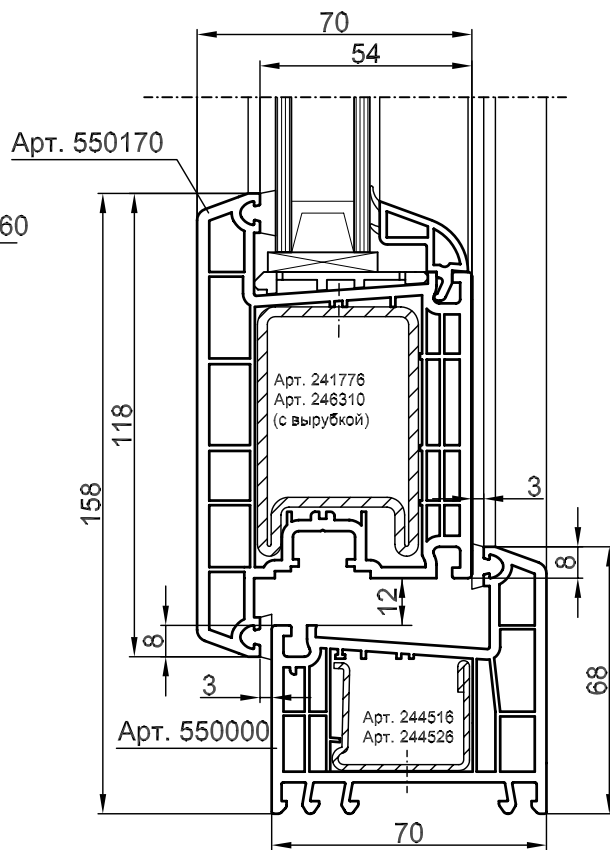

Рабочая папка
REHAU - Дверная техника

3.3 Чертежи узлов

Окна
украшают
дома

REHAU-Brillant-Design

Чертежи узлов

Содержание

Стр.	Наименование
2	Комбинации профилей – входные двери
3	Комбинации профилей – входные двери
4	Нижний узел примыкания с порогами для новостроек и санации
5	Нижний узел примыкания с порогом Universal
6	Нижний узел примыкания – возможные варианты исполнения

Коробка 68, арт. 550000
Створка двери Z, арт. 550160

Коробка 68, арт. 550000
Створка двери T, арт. 550170

Коробка 76, арт. 550010
Створка двери Z, арт. 550160

Коробка 76, арт. 550010
Створка двери T, арт. 550170