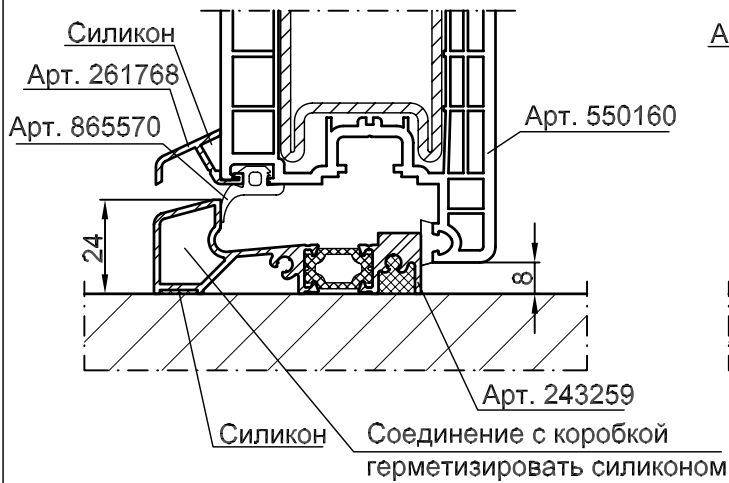

Створка двери Z, арт. 550160
Порог для санации, арт. 243259