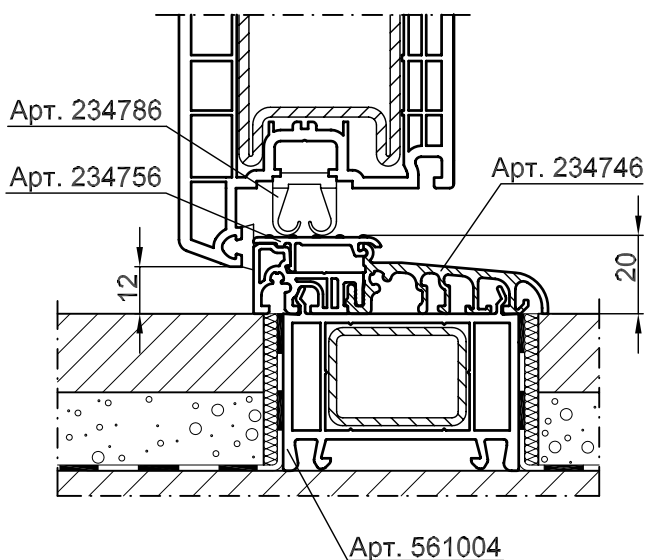

Створка двери Z, арт. 550160
Порог для новостроек, арт. 243269

Створка двери Т, арт. 550170
Порог для новостроек, арт. 243269

REHAU®

Brillant-Design

М 1:2 20.08.01

Нижний узел примыкания с порогами для новостроек и санации

LT 5519 799640HT-4ru

Створка двери Z, арт. 550160
Порог Universal, арт. 234746

Створка двери T, арт. 550170
Порог Universal, арт. 234746

Створка двери Z, арт. 550160
Порог Universal, арт. 234746

Створка двери T, арт. 550170
Порог Universal, арт. 234746

REHAU®		Brillant-Design
M 1:2	20.08.01	Нижний узел примыкания с порогом Universal
LT 5519 799640HT-5ru		

Нижнее примыкание с автоматическим уплотнением негерметично!

Нижнее примыкание с полукруглым порогом негерметично!