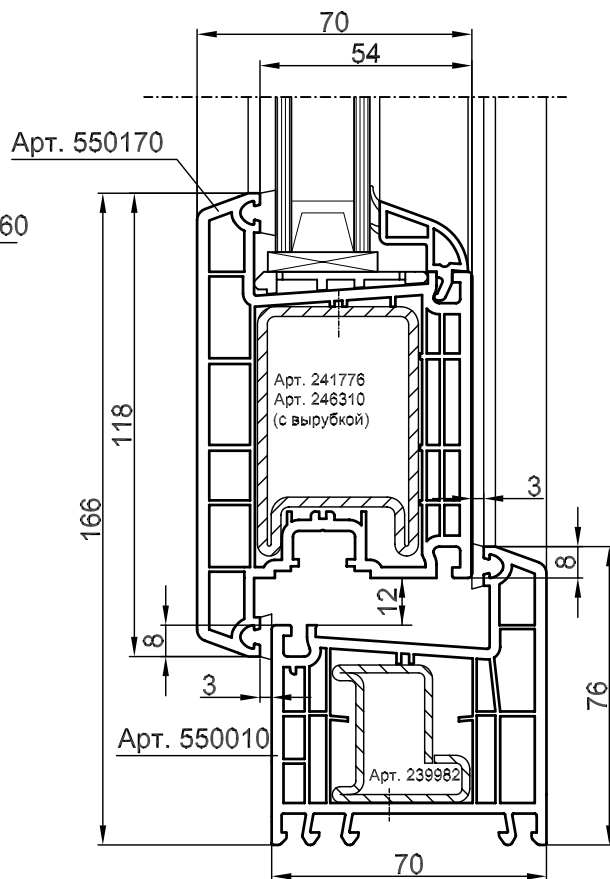

Рабочая папка
REHAU - Дверная техника

3.3 Чертежи узлов

Окна
украшают
дома

REHAU-Brillant-Design

Чертежи узлов

Содержание

Стр.	Наименование
2	Комбинации профилей – входные двери
3	Комбинации профилей – входные двери
4	Нижний узел примыкания с порогами для новостроек и санации
5	Нижний узел примыкания с порогом Universal
6	Нижний узел примыкания – возможные варианты исполнения

Коробка 68, арт. 550000
Створка двери Z, арт. 550160

Коробка 68, арт. 550000
Створка двери T, арт. 550170

Коробка 76, арт. 550010
Створка двери Z, арт. 550160

Коробка 76, арт. 550010
Створка двери T, арт. 550170