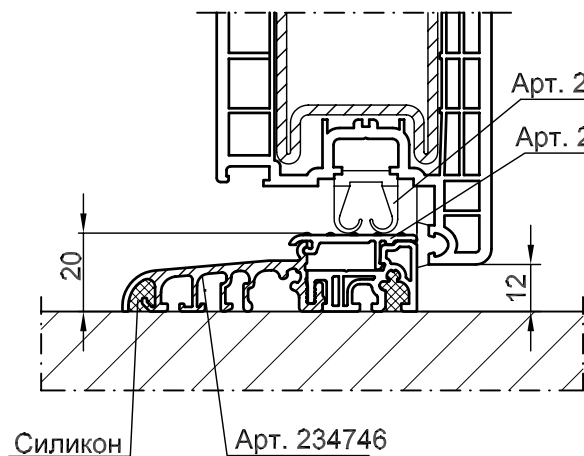

Створка двери Z, арт. 550160
Порог Universal, арт. 234746