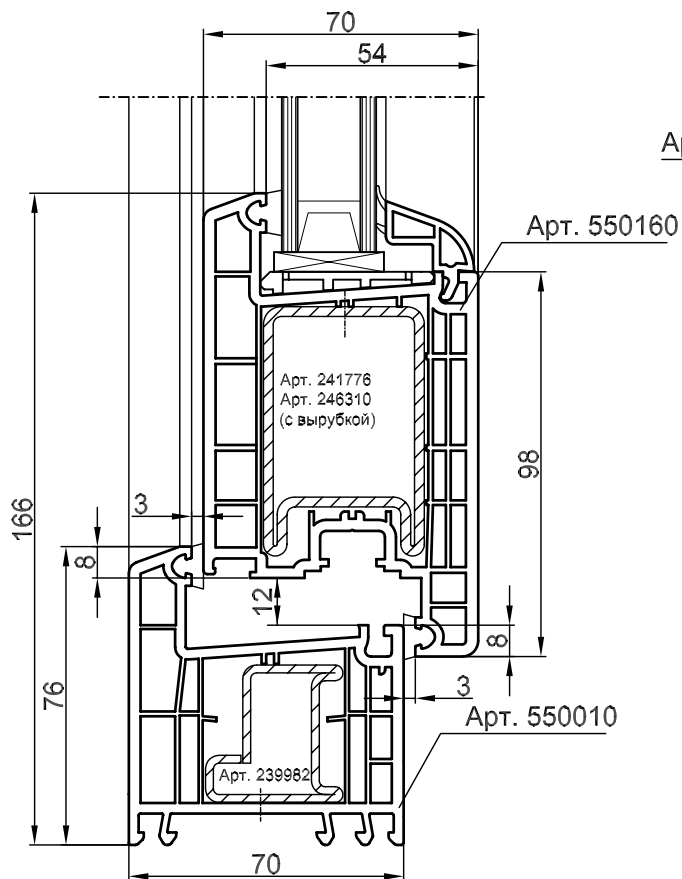

Рабочая папка
REHAU - Дверная техника

3.3 Чертежи узлов

Окна
украшают
дома

REHAU-Brillant-Design

Чертежи узлов

Содержание

Стр.	Наименование
2	Комбинации профилей – входные двери
3	Комбинации профилей – входные двери
4	Нижний узел примыкания с порогами для новостроек и санации
5	Нижний узел примыкания с порогом Universal
6	Нижний узел примыкания – возможные варианты исполнения

Коробка 68, арт. 550000
Створка двери Z, арт. 550160

Коробка 68, арт. 550000
Створка двери T, арт. 550170

Коробка 76, арт. 550010
Створка двери Z, арт. 550160

Коробка 76, арт. 550010
Створка двери T, арт. 550170