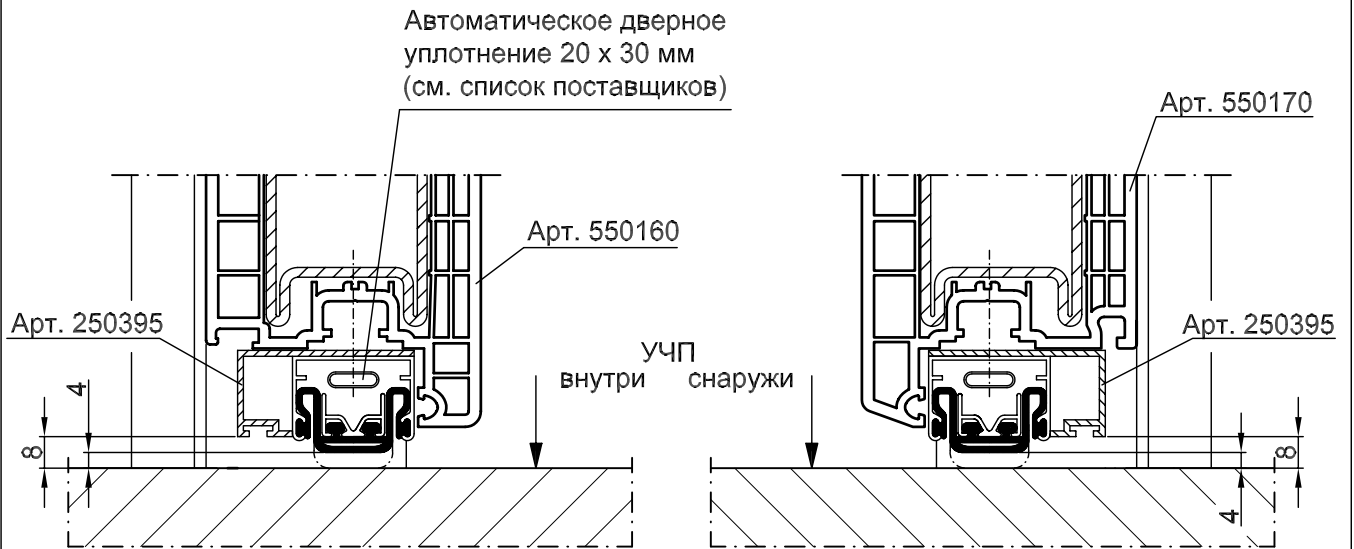

Створка двери Z, арт. 550160
Порог для новостроек, арт. 243269

Створка двери Т, арт. 550170
Порог для новостроек, арт. 243269

REHAU®

Brillant-Design

М 1:2 20.08.01

Нижний узел примыкания с порогами для новостроек и санации

LT 5519 799640HT-4ru

Створка двери Z, арт. 550160
Порог Universal, арт. 234746

Створка двери T, арт. 550170
Порог Universal, арт. 234746

Створка двери Z, арт. 550160
Порог Universal, арт. 234746

Створка двери T, арт. 550170
Порог Universal, арт. 234746

REHAU®		Brillant-Design
M 1:2	20.08.01	Нижний узел примыкания с порогом Universal
LT 5519 799640HT-5ru		

Нижнее примыкание с автоматическим уплотнением негерметично!

Нижнее примыкание с полукруглым порогом негерметично!