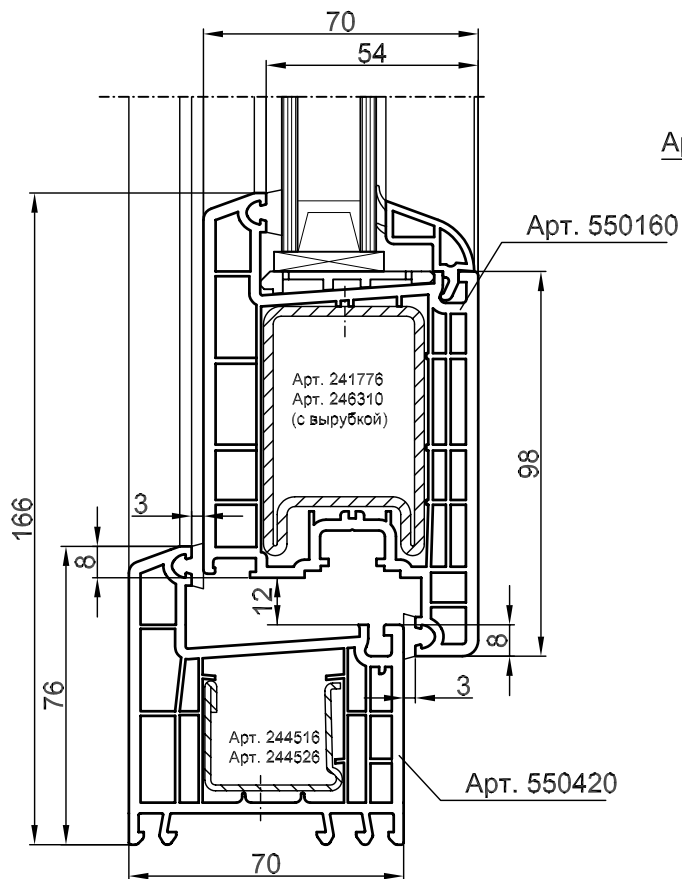

REHAU®

Brillant-Design

M 1:2

20.08.01

Комбинации профилей
- входные двери

LT 5519 799640HT-2ru

Коробка 76-1, арт. 550420
Створка двери Z, арт. 550160

Коробка 76-1, арт. 550420
Створка двери T, арт. 550170

REHAU®

Brillant-Design

M 1:2 20.08.01

Комбинации профилей
- входные двери

LT 5519 799640HT-3ru

Створка двери Z, арт. 550160
Порог для санации, арт. 243259

Створка двери Т, арт. 550170
Порог для санации, арт. 243259

Створка двери Z, арт. 550160
Порог для новостроек, арт. 243269

Створка двери Т, арт. 550170
Порог для новостроек, арт. 243269

REHAU®

Brillant-Design

М 1:2 20.08.01

Нижний узел примыкания с порогами для новостроек и санации