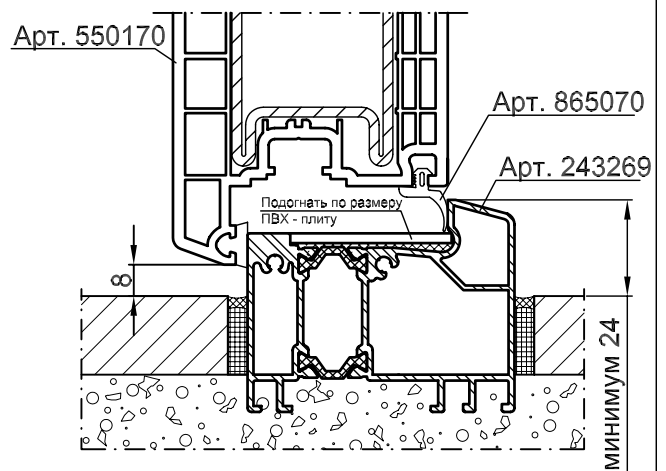

REHAU®

Brillant-Design

M 1:2 20.08.01

Комбинации профилей
- входные двери

LT 5519 799640HT-3ru

Створка двери Z, арт. 550160
Порог для санации, арт. 243259

Створка двери Т, арт. 550170
Порог для санации, арт. 243259

Створка двери Z, арт. 550160
Порог для новостроек, арт. 243269

Створка двери Т, арт. 550170
Порог для новостроек, арт. 243269

REHAU®

Brillant-Design

М 1:2 20.08.01

Нижний узел примыкания с порогами для новостроек и санации