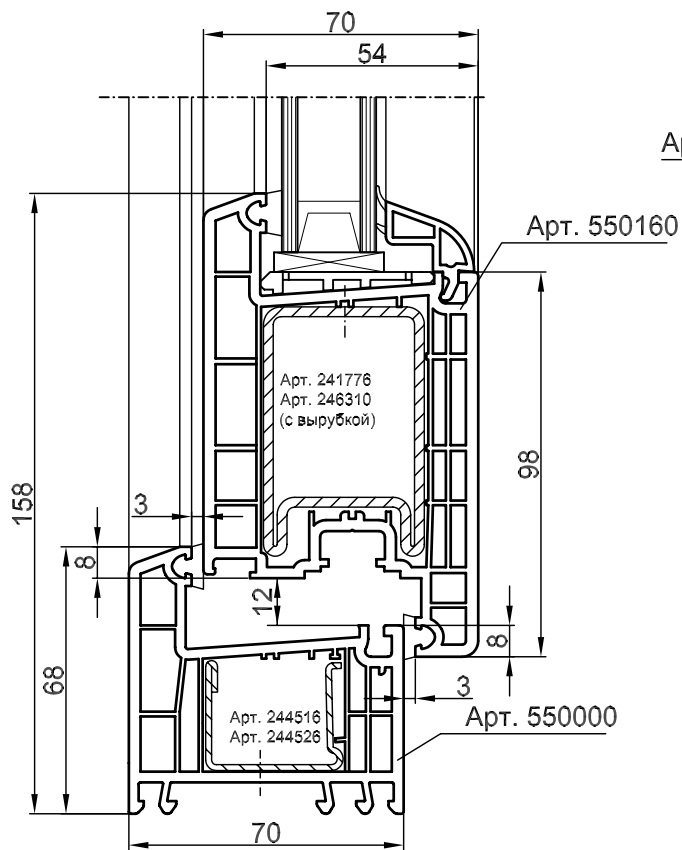

Рабочая папка
REHAU - Дверная техника

3.3 Чертежи узлов

Окна
украшают
дома

REHAU-Brillant-Design

Чертежи узлов

Содержание

Стр.	Наименование
2	Комбинации профилей – входные двери
3	Комбинации профилей – входные двери
4	Нижний узел примыкания с порогами для новостроек и санации
5	Нижний узел примыкания с порогом Universal
6	Нижний узел примыкания – возможные варианты исполнения

Коробка 68, арт. 550000
Створка двери Z, арт. 550160

Коробка 68, арт. 550000
Створка двери T, арт. 550170

Коробка 76, арт. 550010
Створка двери Z, арт. 550160

Коробка 76, арт. 550010
Створка двери T, арт. 550170