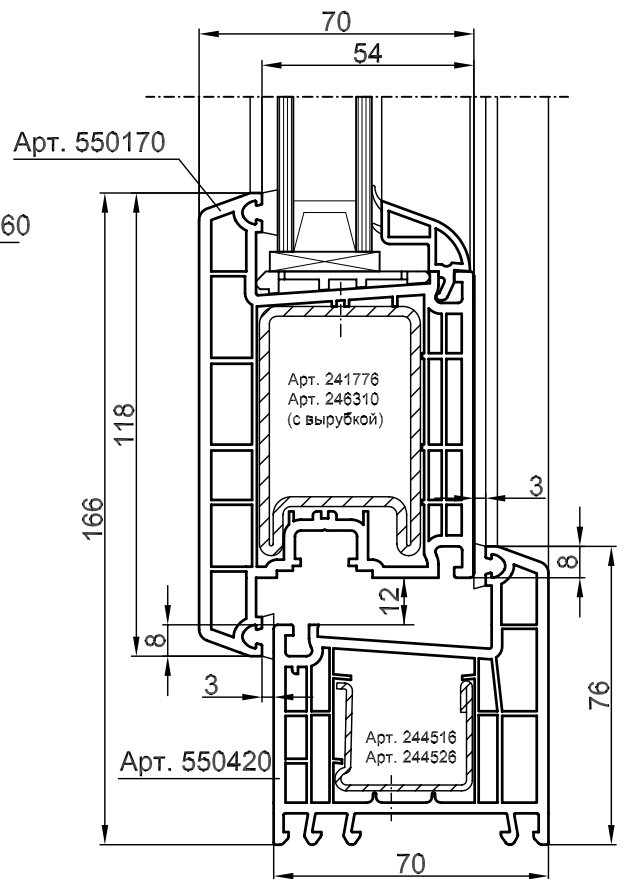

REHAU®

Brillant-Design

M 1:2

20.08.01

Комбинации профилей
- входные двери

LT 5519 799640HT-2ru

Коробка 76-1, арт. 550420
Створка двери Z, арт. 550160

Коробка 76-1, арт. 550420
Створка двери T, арт. 550170

REHAU®

Brillant-Design

M 1:2 20.08.01

Комбинации профилей
- входные двери

LT 5519 799640HT-3ru

Створка двери Z, арт. 550160
Порог для санации, арт. 243259

Створка двери Т, арт. 550170
Порог для санации, арт. 243259

Створка двери Z, арт. 550160
Порог для новостроек, арт. 243269

Створка двери Т, арт. 550170
Порог для новостроек, арт. 243269

REHAU®

Brillant-Design

М 1:2 20.08.01

Нижний узел примыкания с порогами для новостроек и санации