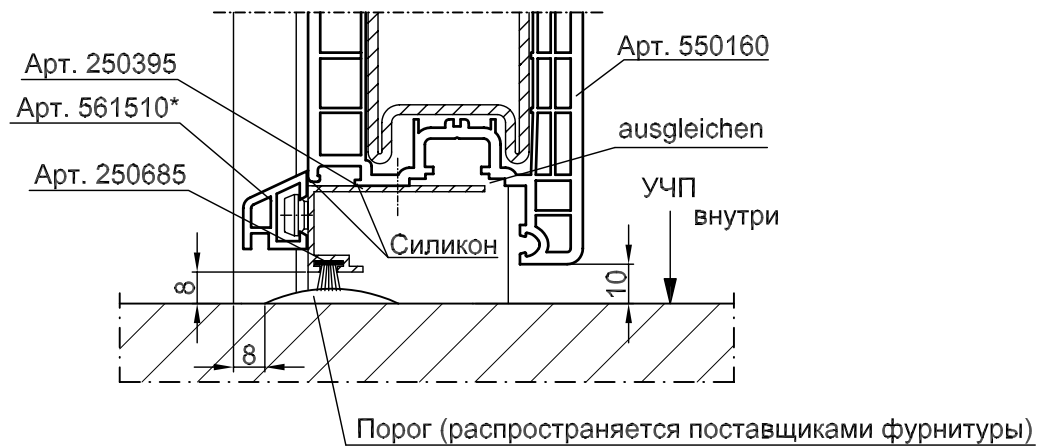

Створка двери Z, арт. 550160
Порог для новостроек, арт. 243269

Створка двери Т, арт. 550170
Порог для новостроек, арт. 243269

REHAU®

Brillant-Design

М 1:2 20.08.01

Нижний узел примыкания с порогами для новостроек и санации

REHAU®		Brillant-Design
M 1:2	20.08.01	Нижний узел примыкания с порогом Universal
LT 5519 799640HT-5ru		

Нижнее примыкание с автоматическим уплотнением негерметично!

Нижнее примыкание с полукруглым порогом негерметично!