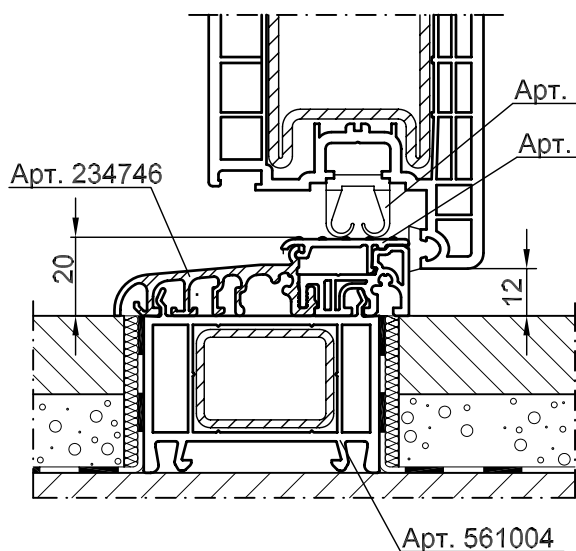

Створка двери Z, арт. 550160
Порог Universal, арт. 234746