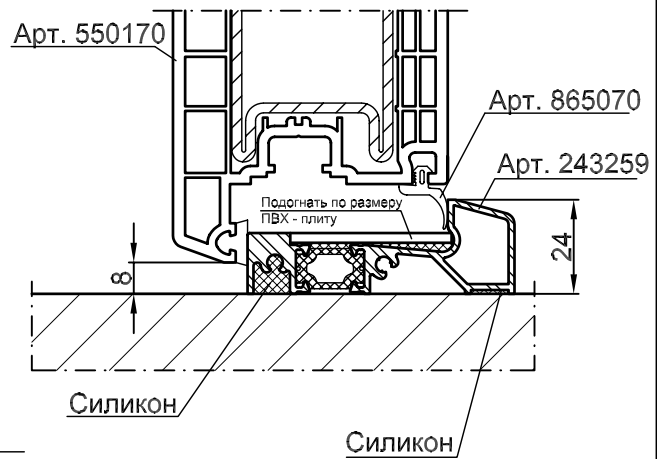

REHAU®

Brillant-Design

M 1:2 20.08.01

Комбинации профилей
- входные двери

LT 5519 799640HT-3ru

Створка двери Z, арт. 550160
Порог для санации, арт. 243259

Створка двери Т, арт. 550170
Порог для санации, арт. 243259

Створка двери Z, арт. 550160
Порог для новостроек, арт. 243269

Створка двери Т, арт. 550170
Порог для новостроек, арт. 243269

REHAU®

Brillant-Design

М 1:2 20.08.01

Нижний узел примыкания с порогами для новостроек и санации