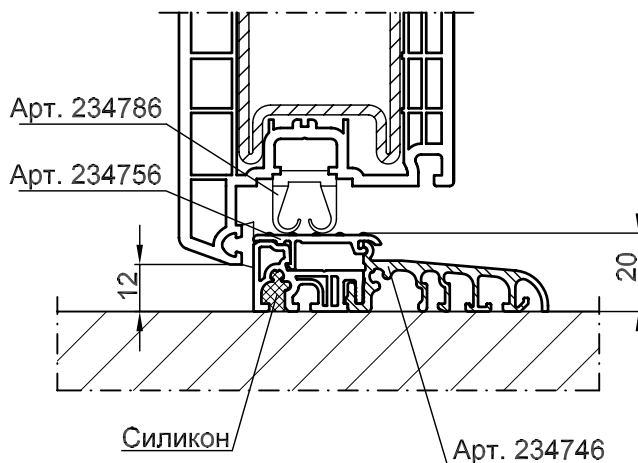

Створка двери T, арт. 550170
Порог Universal, арт. 234746