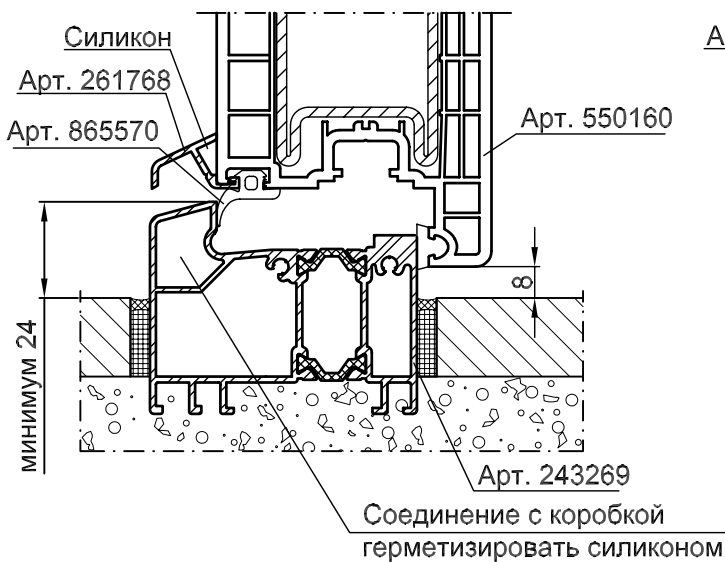

REHAU®

Brillant-Design

M 1:2 20.08.01

Комбинации профилей
- входные двери

LT 5519 799640HT-3ru

Створка двери Z, арт. 550160
Порог для санации, арт. 243259

Створка двери Т, арт. 550170
Порог для санации, арт. 243259

Створка двери Z, арт. 550160
Порог для новостроек, арт. 243269

Створка двери Т, арт. 550170
Порог для новостроек, арт. 243269

REHAU®

Brillant-Design

М 1:2 20.08.01

Нижний узел примыкания с порогами для новостроек и санации